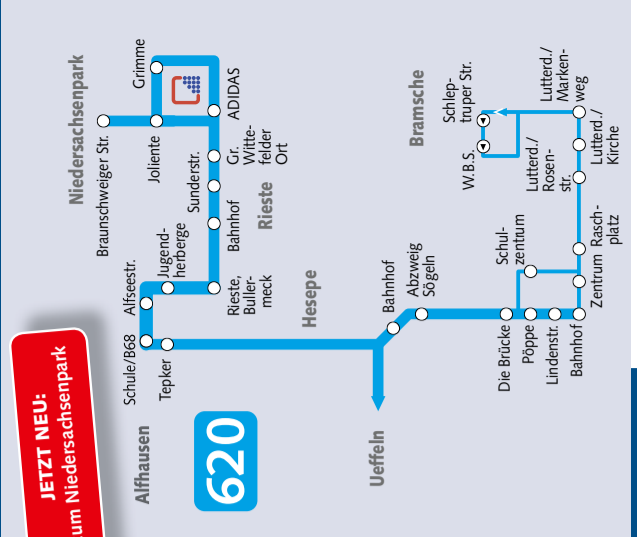

Quakenbrück – Niedersachsenpark

Linie 663 Quakenbrück > Badbergen > Gehrde > BSB > Niedersachsenpark

Info unter Fa. Büscher Grafeld 05435 - 620

Verkehrstage	Montag-Freitag				Samstag			Sonntag		
Quakenbrück, Segler	4:55	5:55	12:55	20:55	4:55	12:55	20:55	4:55	12:55	20:55
Quakenbrück, Bahnhof	5:01	6:01	13:01	21:01	5:01	13:01	21:01	5:01	13:01	21:01
Quakenbrück, Neuer Markt	5:04	6:04	13:04	21:04	5:04	13:04	21:04	5:04	13:04	21:04
Lechterke, Spiegel	5:07	6:07	13:07	21:07	5:07	13:07	21:07	5:07	13:07	21:07
Lechterke, Sünnhagen	5:08	6:08	13:08	21:08	5:08	13:08	21:08	5:08	13:08	21:08
Badbergen, Brunswinkel	5:09	6:09	13:09	21:09	5:09	13:09	21:09	5:09	13:09	21:09
Badbergen, Marktplatz	5:12	6:12	13:12	21:12	5:12	13:12	21:12	5:12	13:12	21:12
Badbergen, Kirche	5:13	6:13	13:13	21:13	5:13	13:13	21:13	5:13	13:13	21:13
Langen, Abzwg. Gehrde	5:15	6:15	13:15	21:15	5:15	13:15	21:15	5:15	13:15	21:15
Rüsfort, Badberger Straße	5:17	6:17	13:17	21:17	5:17	13:17	21:17	5:17	13:17	21:17
Rüsfort, Rotes Haus	5:18	6:18	13:18	21:18	5:18	13:18	21:18	5:18	13:18	21:18
Gehrde, Schule	5:19	6:19	13:19	21:19	5:19	13:19	21:19	5:19	13:19	21:19
Gehrde, Mühlenweg	5:20	6:20	13:20	21:20	5:20	13:20	21:20	5:20	13:20	21:20
Gehrde, Kaiserort	5:21	6:21	13:21	21:21	5:21	13:21	21:21	5:21	13:21	21:21
Bersenbrück, Markt	5:23	6:23	13:23	21:23	5:23	13:23	21:23	5:23	13:23	21:23
Bersenbrück, Bahnhof an	5:25	6:25	13:25	21:25	5:25	13:25	21:25	5:25	13:25	21:25
<i>Anschluss NWB Oldenburg - OS</i>	5:29	6:29	13:29	21:29	5:29	13:29	21:29	5:29	13:29	21:29
<i>Anschluss NWB Osnabrück - OL</i>	5:30	6:30	13:30	21:30	5:30	13:30	21:30	5:30	13:30	21:30
Bersenbrück, Bahnhof ab	5:34	6:34	13:34	21:34	5:34	13:34	21:34	5:34	13:34	21:34
Bersenbrück, Lindenstraße	5:35	6:35	13:35	21:35	5:35	13:35	21:35	5:35	13:35	21:35
Hastrup, Mölders	5:37	6:37	13:37	21:37	5:37	13:37	21:37	5:37	13:37	21:37
Bieste, Wischerhausen	5:39	6:39	13:39	21:39	5:39	13:39	21:39	5:39	13:39	21:39
Niedersachsenp., Braunsch. Str	5:46	6:46	13:46	21:46	5:46	13:46	21:46	5:46	13:46	21:46
Niedersachsenpark, Joliente	5:47	6:47	13:47	21:47	5:47	13:47	21:47	5:47	13:47	21:47
Niedersachsenpark, adidas	5:49	6:49	13:49	21:49	5:49	13:49	21:49	5:49	13:49	21:49
Niedersachsenpark, Grimme	5:51	6:51	13:51	21:51	5:51	13:51	21:51	5:51	13:51	21:51
Niedersachsenpark, Imperial	5:53	6:53	13:53	21:53	5:53	13:53	21:53	5:53	13:53	21:53